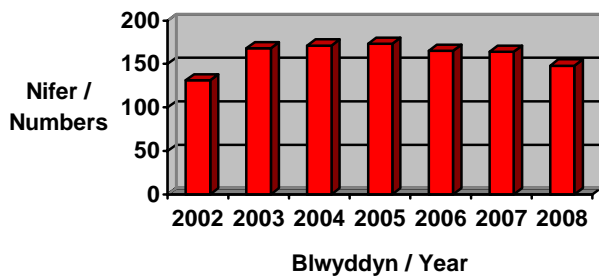

HARBWR PWLLHELI HARBOUR

Cymhariaeth o Ystadegau Cychod Comparison of Boat Statistics

	2002	2003	2004	2005	2006	2007	2008
Nifer o Gychod / Number of Boats	131	168	171	173	169	164	148
Cyfanswm Hydoedd / Total LOA	978.63	1280.72	1295.34	1347.44	1289.87	1262.30	1121.56
Cyfartaledd Hyd / Average Length	7.47	7.62	7.60	7.79	7.63	7.70	7.58
Cyfanswm Dyfnder / Total Draught	137.54	165.79	170.99	166.29	171.85	169.40	145.85
Cyfartaledd Dyfnder / Average Draught	1.04	0.99	1.0	0.96	1.02	1.03	0.99

Nifer o Gychod / Number of Boats