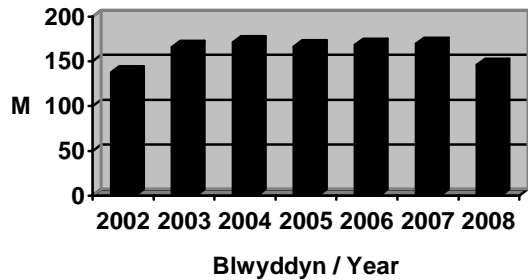

## Cymhariaeth o Ystadegau Cychod Comparison of Boat Statistics

	2002	2003	2004	2005	2006	2007	2008
<b>Nifer o Gychod /</b> Number of Boats	131	168	171	173	169	164	148
<b>Cyfanswm Hydoedd /</b> Total LOA	978.63	1280.72	1295.34	1347.44	1289.87	1262.30	1121.56
<b>Cyfartaledd Hyd /</b> Average Length	7.47	7.62	7.60	7.79	7.63	7.70	7.58
<b>Cyfanswm Dyfnder /</b> Total Draught	137.54	165.79	170.99	166.29	171.85	169.40	145.85
<b>Cyfartaledd Dyfnder /</b> Average Draught	1.04	0.99	1.0	0.96	1.02	1.03	0.99

**Nifer o Gychod / Number of Boats**

**Cyfanswm Hydoedd / Total Length**

**Cyfartaledd Hyd / Average Length**

**Cyfanswm Dyfnder / Total Draught**

**Cyfartaledd Dyfnder / Average Draught**