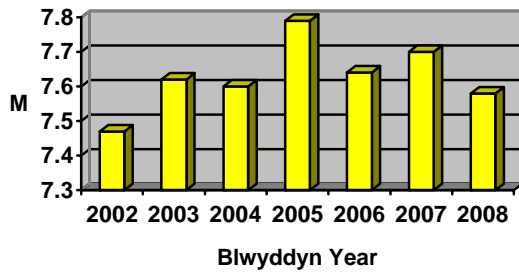

## Cymhariaeth o Ystadegau Cychod Comparison of Boat Statistics

	2002	2003	2004	2005	2006	2007	2008
<b>Nifer o Gychod /</b> Number of Boats	131	168	171	173	169	164	148
<b>Cyfanswm Hydoedd /</b> Total LOA	978.63	1280.72	1295.34	1347.44	1289.87	1262.30	1121.56
<b>Cyfartaledd Hyd /</b> Average Length	7.47	7.62	7.60	7.79	7.63	7.70	7.58
<b>Cyfanswm Dyfnder /</b> Total Draught	137.54	165.79	170.99	166.29	171.85	169.40	145.85
<b>Cyfartaledd Dyfnder /</b> Average Draught	1.04	0.99	1.0	0.96	1.02	1.03	0.99

**Nifer o Gychod / Number of Boats**

**Cyfanswm Hydoedd / Total Length**

**Cyfartaledd Hyd / Average Length**

**Cyfanswm Dyfnder / Total Draught**

**Cyfartaledd Dyfnder / Average Draught**