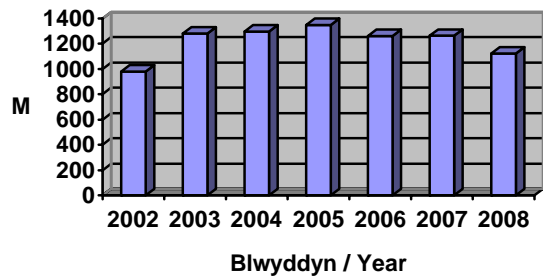

Cyfanswm Hydoedd / Total Length